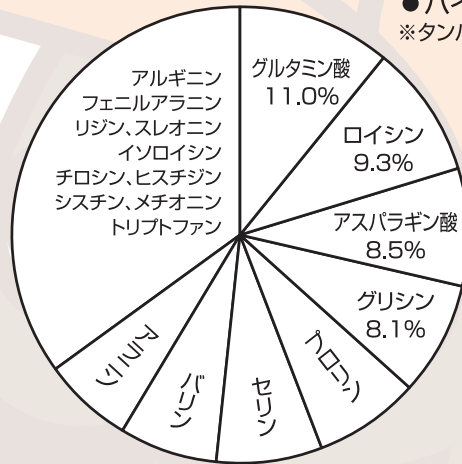

商品の特徴

- ●フェザーミール(鶏の羽根)を主原料とした、チッソ強化型の肥料です。
- ●有機JAS別表1適合資材です。
  (有機農産物へのご使用に際しては、必ず認証団体へ使用可否をご確認ください)
- ●肥料の主成分に加え、カルシウム、鉄、亜鉛、銅、マンガン等の微量元素を含有しています。
- ●機械施肥がしやすいよう、2-4mmのラウンド形状に粒をそろえています。

この肥料1袋20kgの中には、次の成分が含まれています。

有機態チッソ	リンサン	カリ	クド
1.8kg	0.4kg	0.4kg	0.2kg