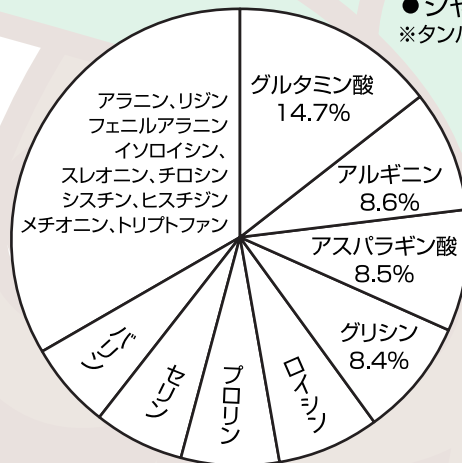

良質な有機由来肥料で、肥沃な土づくりを始めよう。

MR. BROWN

ミスターブラウン® ジャスマックス

保証成分

チッソ   リンサン   カリ   クド
6-6-6-1

商品の特徴

水稲、野菜などあらゆる作物に使用できます

- ●植物が必要とする栄養素を均等に含んだバランス型の肥料です。水稲をはじめ、露地野菜、施設園芸作物など、幅広い作物にご使用いただけます。
- ●有機JAS別表1適合資材です。
  (有機農産物へのご使用に際しては、必ず認証団体へ使用可否をご確認ください)
- ●肥料の主成分に加え、カルシウム、鉄、亜鉛、銅、マンガン等の微量元素を含有しています。
- ●機械施肥がしやすいよう、2-4mmのラウンド形状に粒をそろえています。

この肥料1袋20kgの中には、次の成分が含まれています。

有機態チッソ	リンサン	カリ	クド
1.2kg	1.2kg	1.2kg	0.2kg