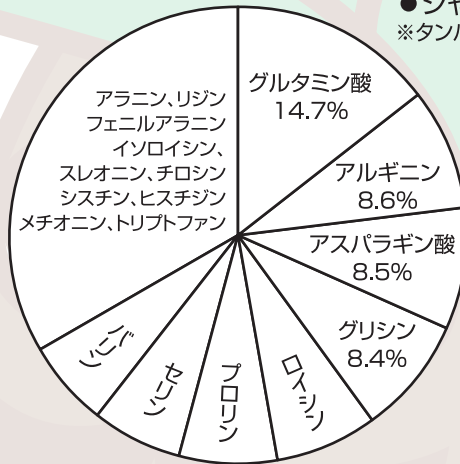

良質な有機由来肥料で、肥沃な土づくりを始めよう。

MR. BROWN

ミスターブラウン® ジャスマックス

保証成分

チッソ   リンサン   カリ   クド
6-6-6-1

商品の特徴

- 植物が必要とする栄養素を均等に含んだバランス型の肥料です。
- 有機JAS別表1 適合資材です。
  (有機農産物へのご使用に際しては、必ず認証団体へ使用可否をご確認ください)
- 肥料の主成分に加え、カルシウム、鉄、亜鉛、銅、マンガン等の微量元素を含有しています。
- 機械施肥がしやすいよう、2-4mmのラウンド形状に粒をそろえています。

この肥料1袋20kgの中には、次の成分が含まれています。

有機態チッソ	リンサン	カリ	クド
1.2kg	1.2kg	1.2kg	0.2kg